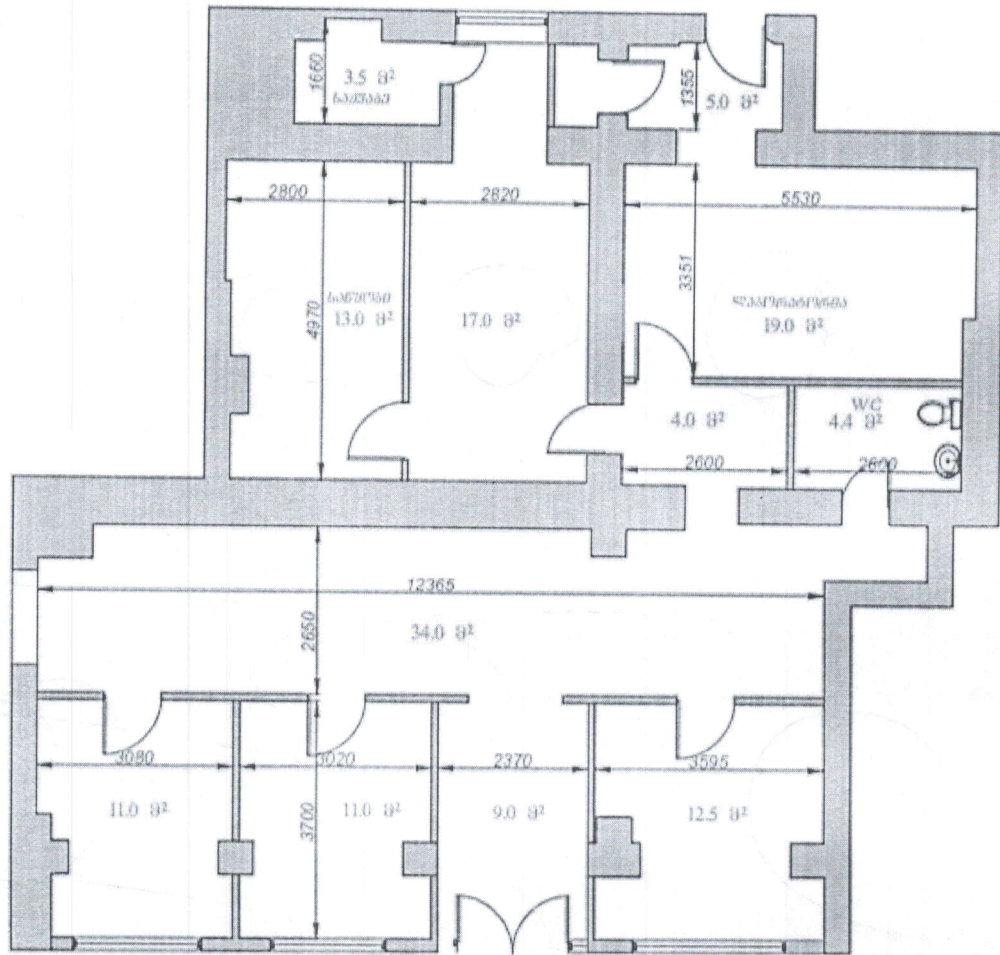

საპროექტო გეგმა
 01:100

შ.პ.ს. „ავერსი-ეარმა“			ა. შინდელი, მხარეთმცოდნეობის ინსტიტუტი	
თანამდებობა	გვარი, სახელი	სტამბა	საპროექტო ნაწილი	2022
არამბეჟაძე	ლ. კაკაბაძე		საპროექტო გეგმა	მასშ. 1:100
შინდელი	ლ. კაკაბაძე			