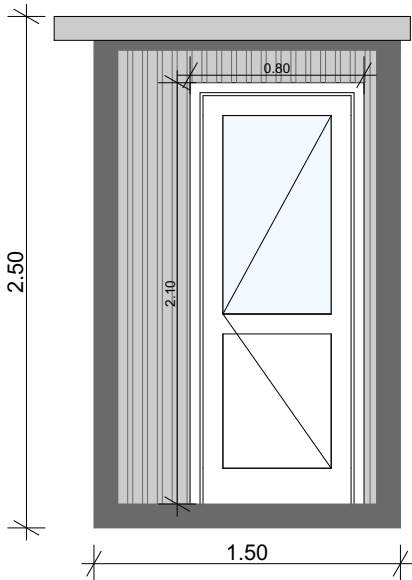

დაცვის ჯიხური

გეგმა

წინა ფასადი

უკანა ფასადი

მარჯვენა გვერდი

მარცხენა გვერდი

მასალები:

მასალა: მეტალოპლასტმასი
ფერი: თეთრი

მასალა: მილკვადრატი
ფერი: შავი

მასალა: სენდვიჩპანელი
ფერი: თეთრი