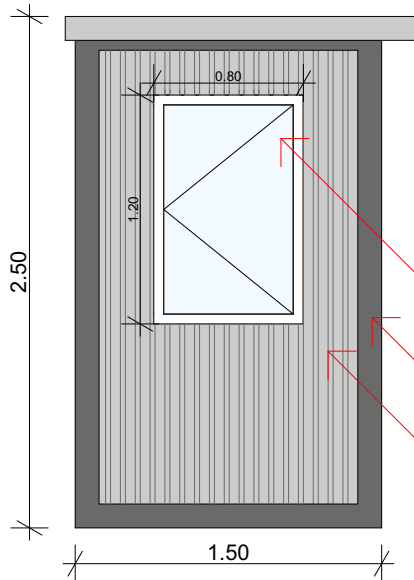

დაცვის ჯიხური

გეგმა

წინა ფასადი

უკანა ფასადი

მარჯვენა გვერდი

მარცხენა გვერდი

მასალები:

მასალა: მეტალოპლასტმასი
ფერი: თეთრი