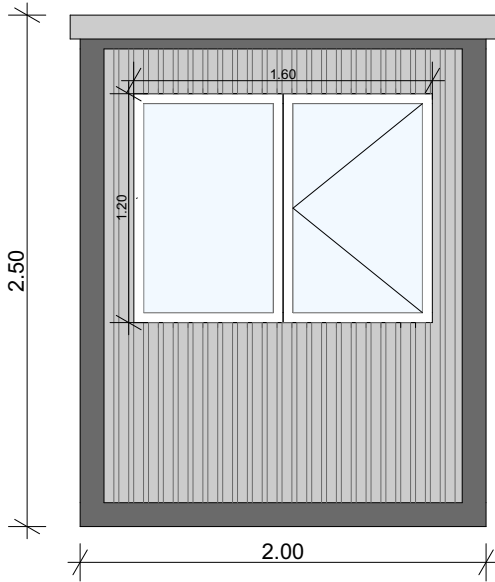

დაცვის ჯიხური

გეგმა

წინა ფასადი

უკანა ფასადი

მარჯვენა გვერდი

მარცხენა გვერდი

მასალები:

მასალა: მეტალოპლასტმასი
ფერი: თეთრი

მასალა: მილკვადრატი
ფერი: შავი

მასალა: სენდვიჩპანელი
ფერი: თეთრი