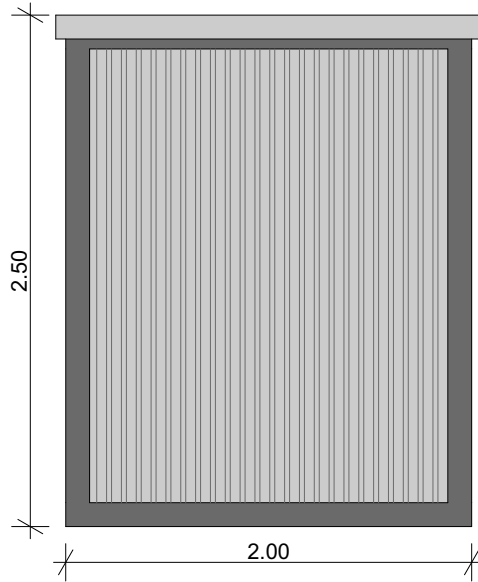

დაცვის ჯიხური

გეგმა

წინა ფასადი

უკანა ფასადი

მარჯვენა გვერდი

მარცხენა გვერდი

მასალები:

მასალა: მეტალოპლასტმასი
ფერი: თეთრი

მასალა: მილკვადრატი
ფერი: შავი

მასალა: სენდვიჩპანელი
ფერი: თეთრი