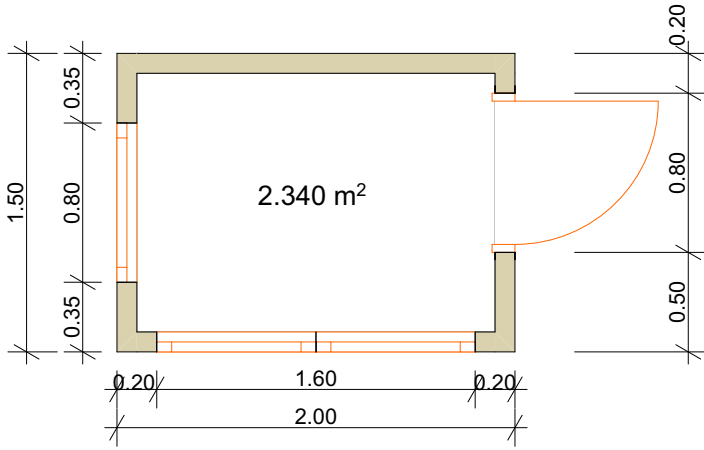

დაცვის ჯიხური

გეგმა

წინა ფასადი

უკანა ფასადი

მარჯვენა გვერდი

მარცხენა გვერდი

მასალები:

მასალა: მეტალოპლასტმასი
ფერი: თეთრი

მასალა: მილკვადრატი
ფერი: შავი

მასალა: სენდვიჩპანელი
ფერი: თეთრი