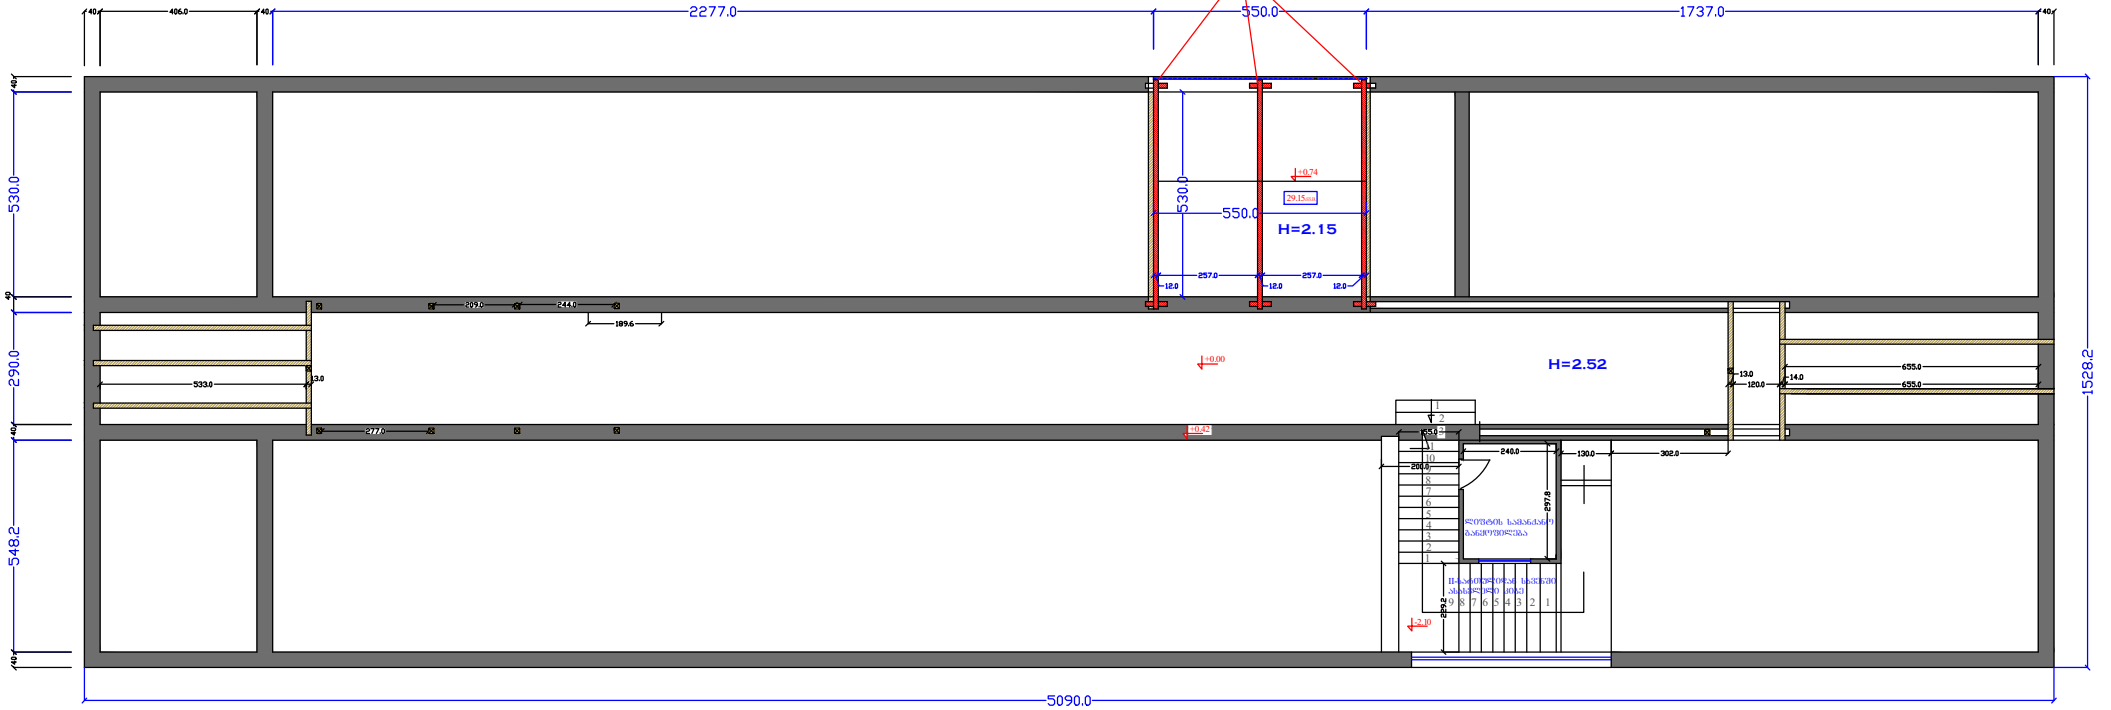

ბათუმი, გოგოლის ქ. №

სამშენობლო კომპანია, შპს "საპროექტო", შპს "საპროექტო" №01/2, სსპ/სპს ბუდეა ბ. 1 : 100

მოწყობის ნაშრომი №16-1

მომხმარებელი		სამსახური		მ.ა.დ.ს. №	
შეკვეთის	ფ.ი.პ.ს.ს.ს.ს.ს.			მ.ა.დ.ს. №	22.04
შეკვეთის	ფ.ი.პ.ს.ს.ს.ს.ს.			მ.ა.დ.ს. №	2023.წ
				მ. 1 : 100	შპს „საპროექტო“